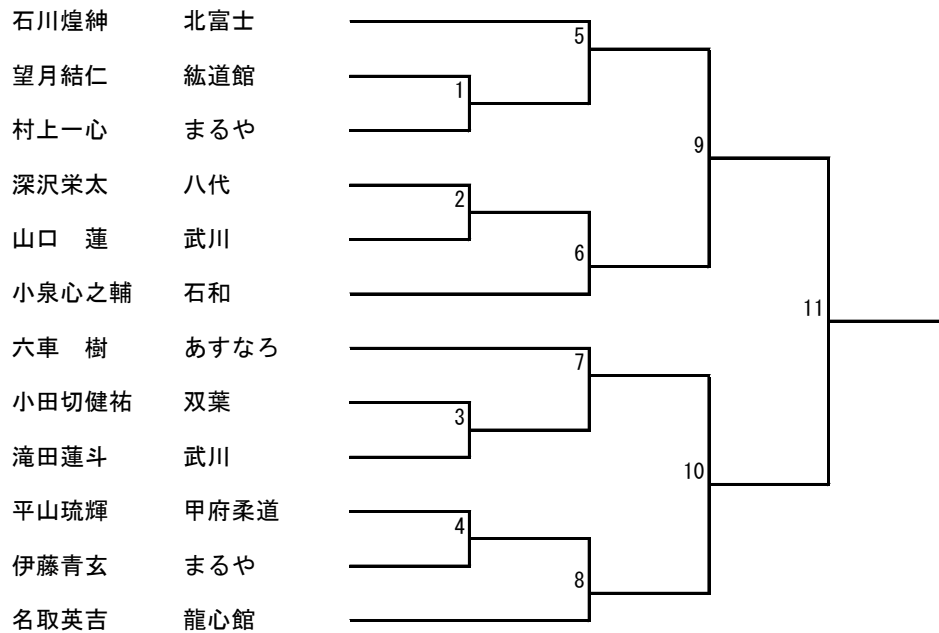

小学5年生男子 41kg以下級

小学5年生男子 41kg超級

小学6年生男子 47.8kg以下級

小学6年生男子 47.8kg超級

小学5年生女子 37kg以下級

小学5年生女子 37kg超級