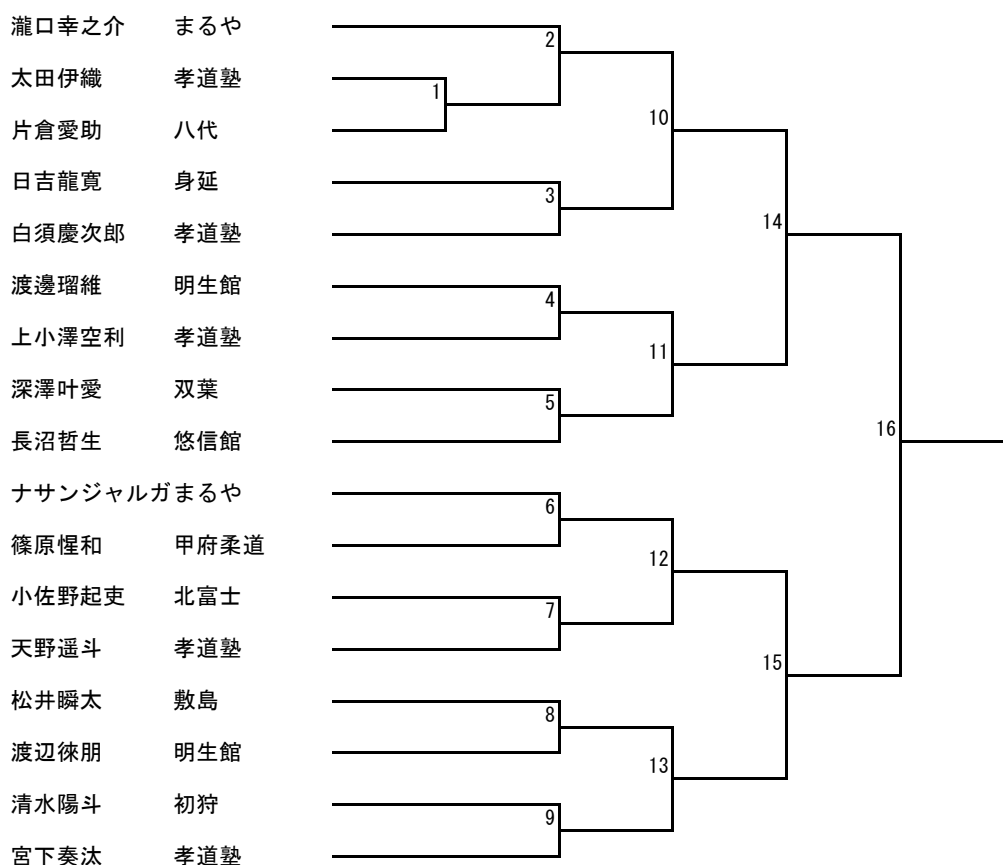

小学5年生男子 41kg以下級

小学5年生男子 41kg超級

小学6年生男子 47.8kg以下級

小学6年生男子 47.8kg超級

小学5年生女子 37kg以下級

小学5年生女子 37kg超級

### 小学6年生女子42kg超級