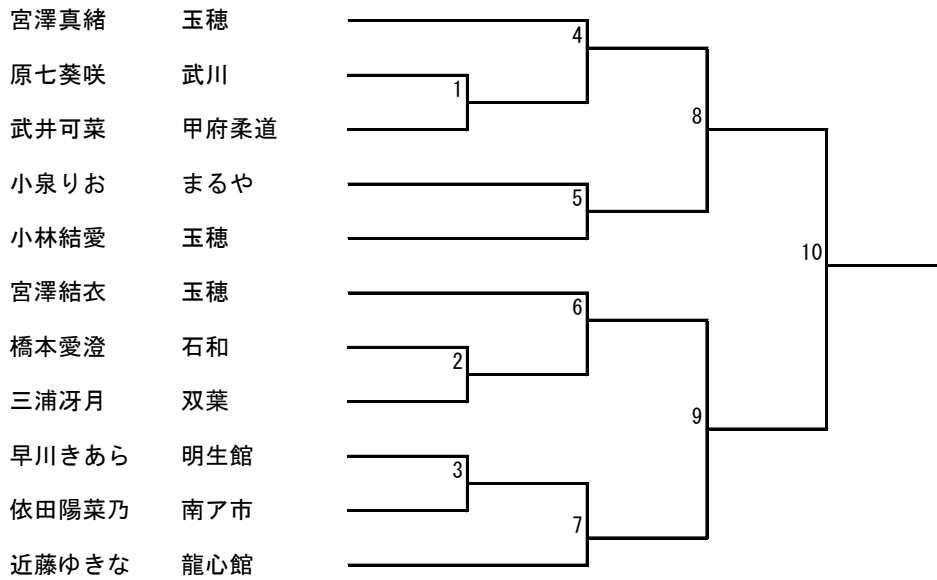

小学5年生男子 41kg以下級

小学5年生男子 41kg超級

小学6年生男子 47.8kg以下級

小学6年生男子 47.8kg超級

小学5年生女子 37kg以下級

小学5年生女子 37kg超級