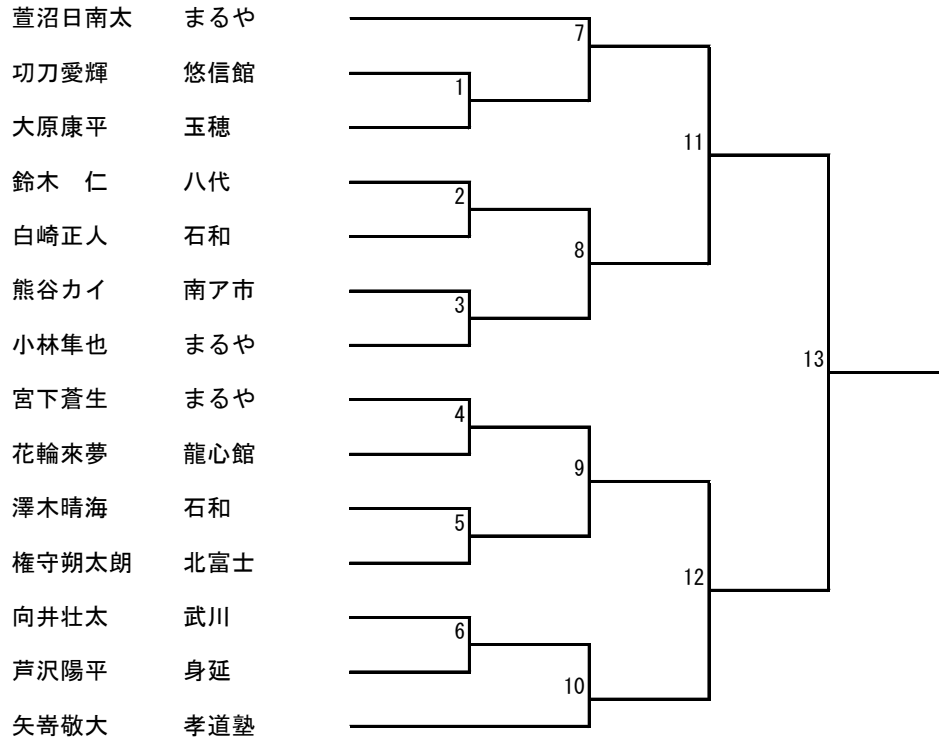

小学5年生男子 41kg以下級

小学5年生男子 41kg超級

小学6年生男子 47.8kg以下級

小学6年生男子 47.8kg超級

小学5年生女子 37kg以下級

小学5年生女子 37kg超級

### 小学6年生女子42kg超級