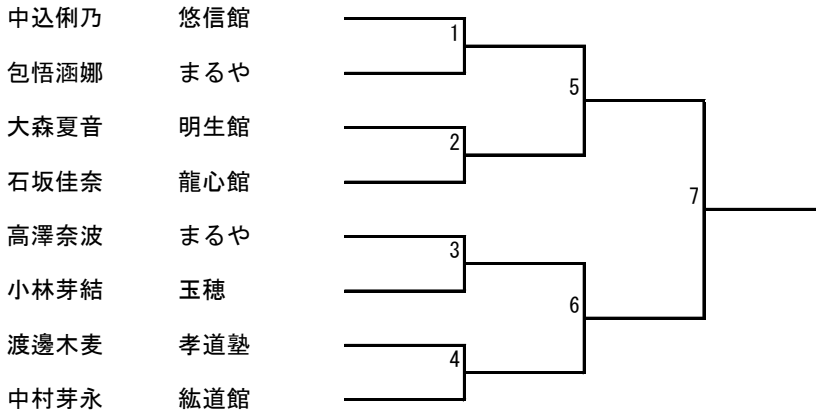

小学6年生女子42kg以下級