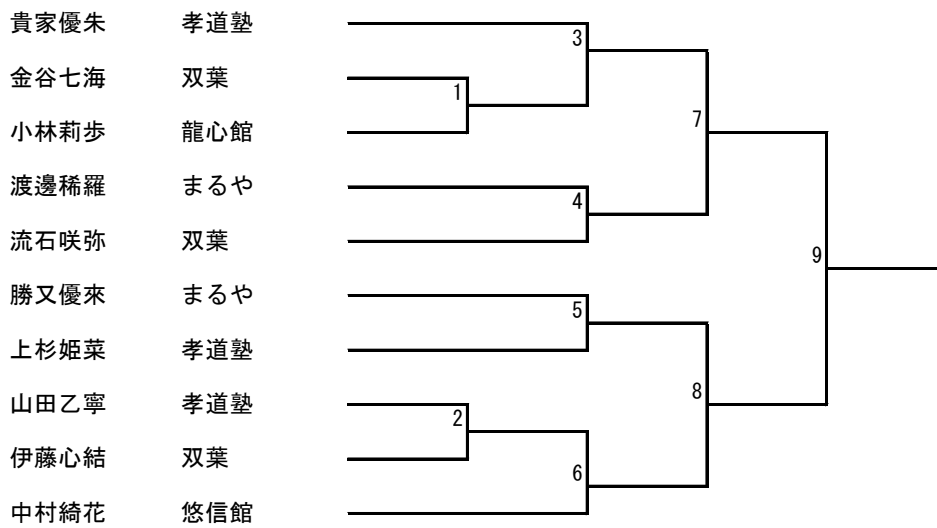

小学5年生男子 41kg以下級

小学5年生男子 41kg超級

小学6年生男子 47.8kg以下級

小学6年生男子 47.8kg超級

小学5年生女子 37kg以下級

小学5年生女子 37kg超級