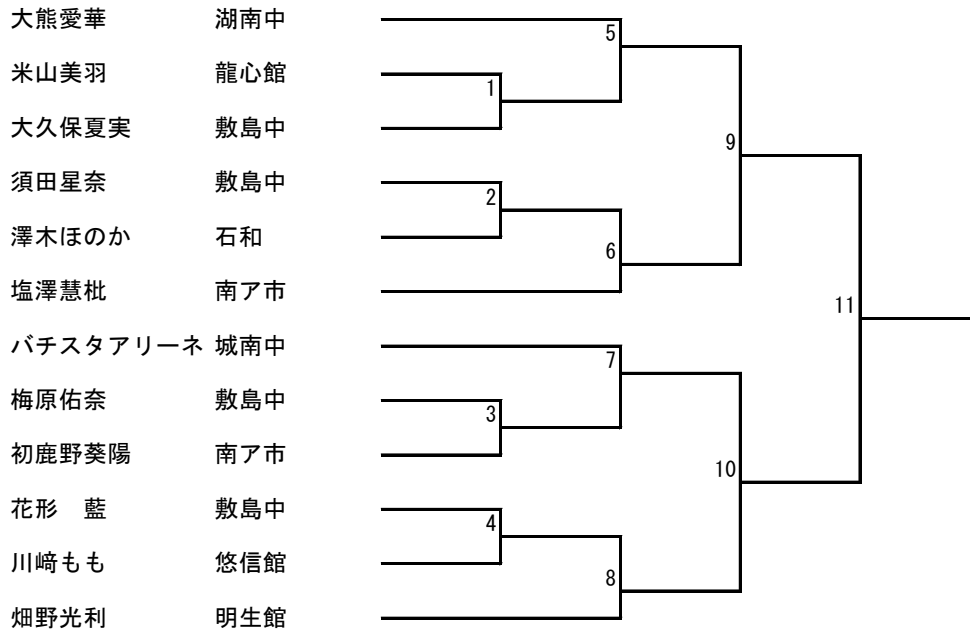

中学校 1年女子軽量級（45.0kg以下級）

中学校 1年女子重量級（45.0kg超級）

中学校2年女子軽量級 (51.0kg以下級)

中学校2年女子重量級 (51.0kg超級)

中学校3年女子軽量級 (49.0kg以下級)

中学校3年女子重量級 (49.0kg超級)