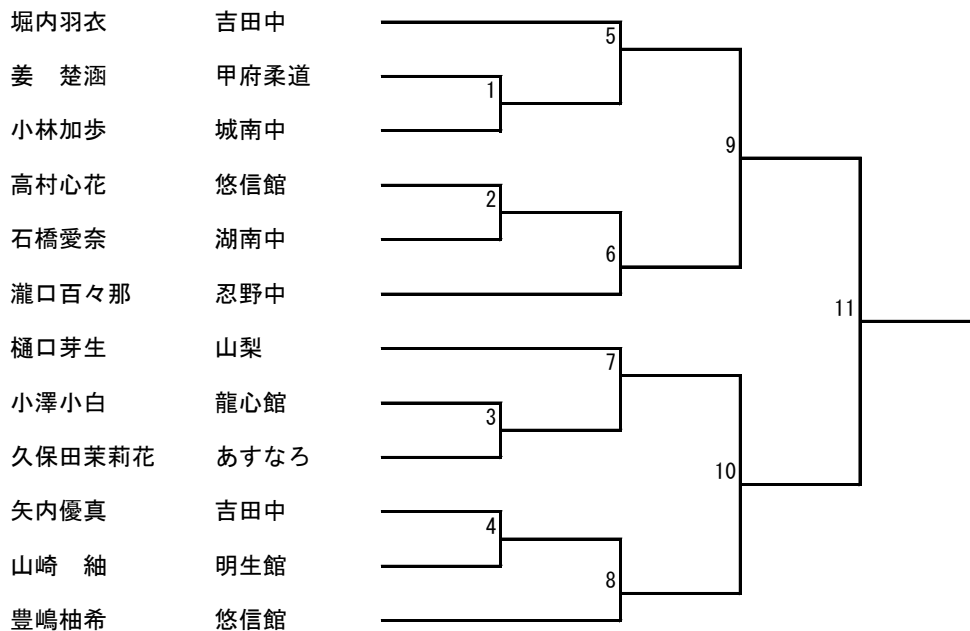

中学校 1年女子軽量級（45.0kg以下級）

中学校 1年女子重量級（45.0kg超級）

中学校2年女子軽量級 (51.0kg以下級)

中学校2年女子重量級 (51.0kg超級)

中学校3年女子軽量級 (49.0kg以下級)

中学校3年女子重量級 (49.0kg超級)