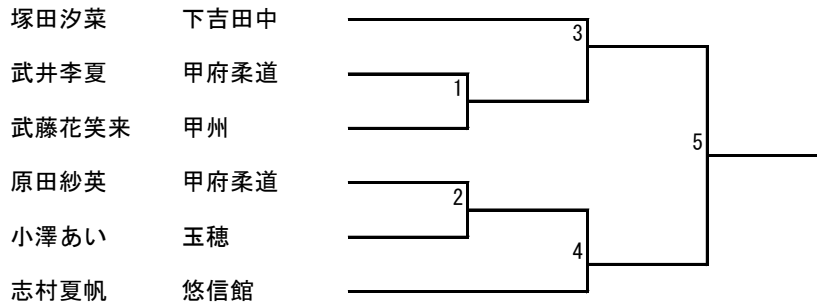

中学校 1年女子軽量級（45.0kg以下級）

中学校 1年女子重量級（45.0kg超級）

中学校2年女子軽量級 (51.0kg以下級)

中学校2年女子重量級 (51.0kg超級)

中学校3年女子軽量級 (49.0kg以下級)

中学校3年女子重量級 (49.0kg超級)