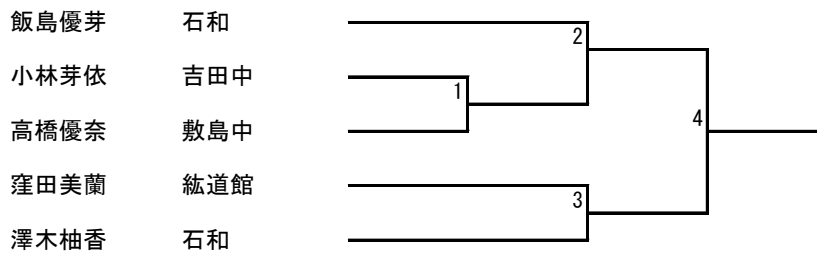

中学校 1年女子軽量級（45.0kg以下級）

中学校 1年女子重量級（45.0kg超級）

中学校2年女子軽量級 (51.0kg以下級)

中学校2年女子重量級 (51.0kg超級)

中学校3年女子軽量級 (49.0kg以下級)

中学校3年女子重量級 (49.0kg超級)