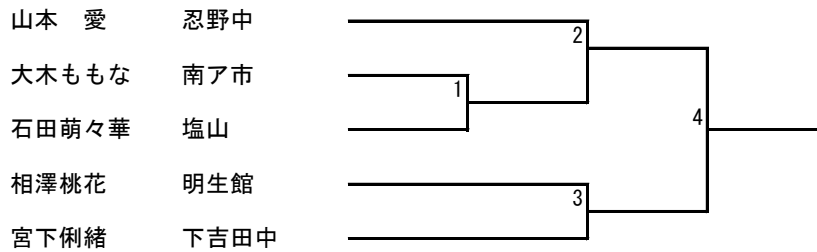

中学校 1年女子軽量級（45.0kg以下級）

中学校 1年女子重量級（45.0kg超級）

中学校2年女子軽量級 (51.0kg以下級)

中学校2年女子重量級 (51.0kg超級)

中学校3年女子軽量級 (49.0kg以下級)

中学校3年女子重量級 (49.0kg超級)