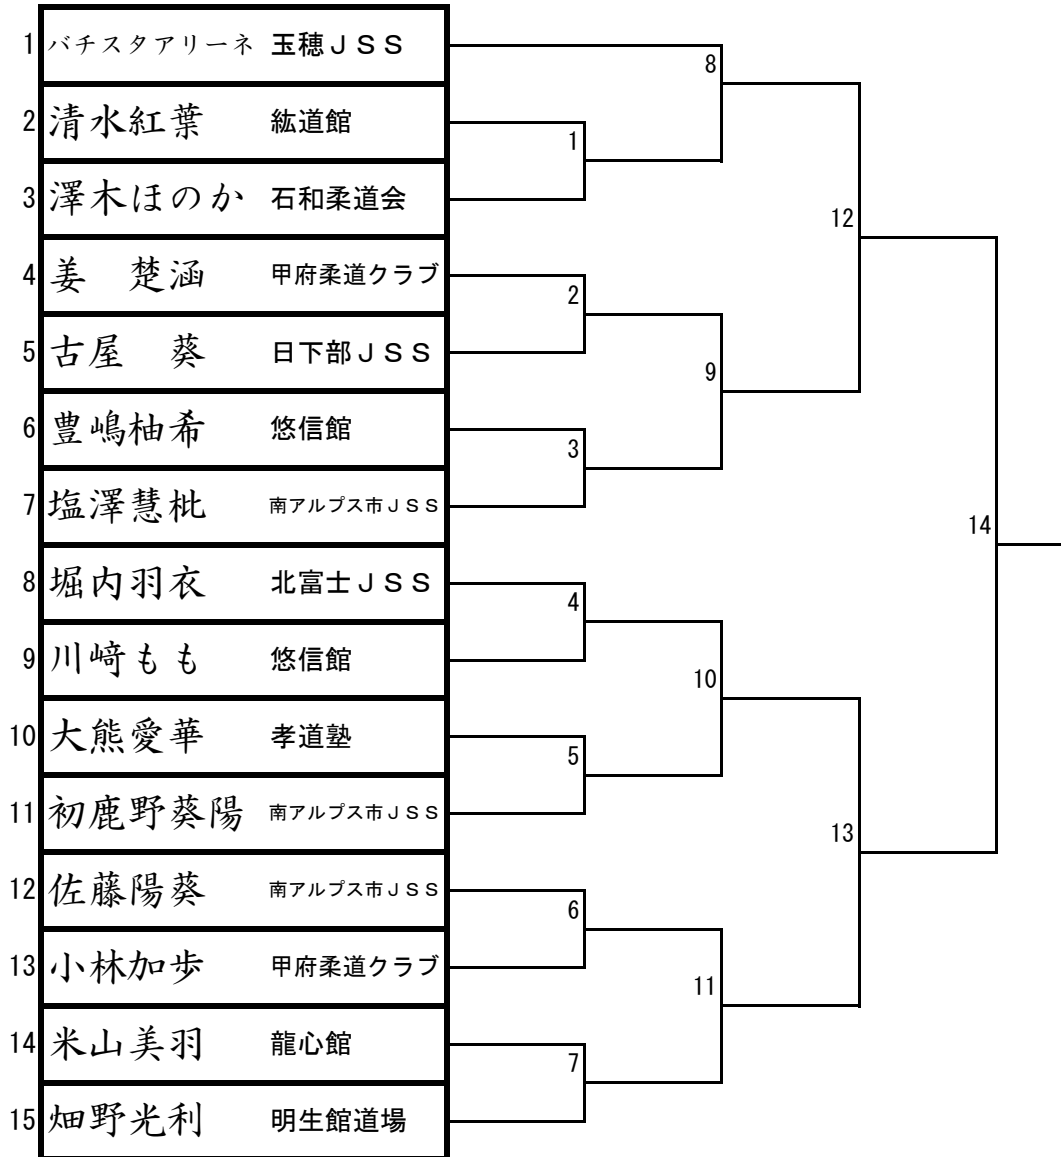

小学5年生女子40kg級

小学5年生女子40kg超級

小学6年生女子40kg級

小学6年生女子55kg級

小学6年生女子55kg超級